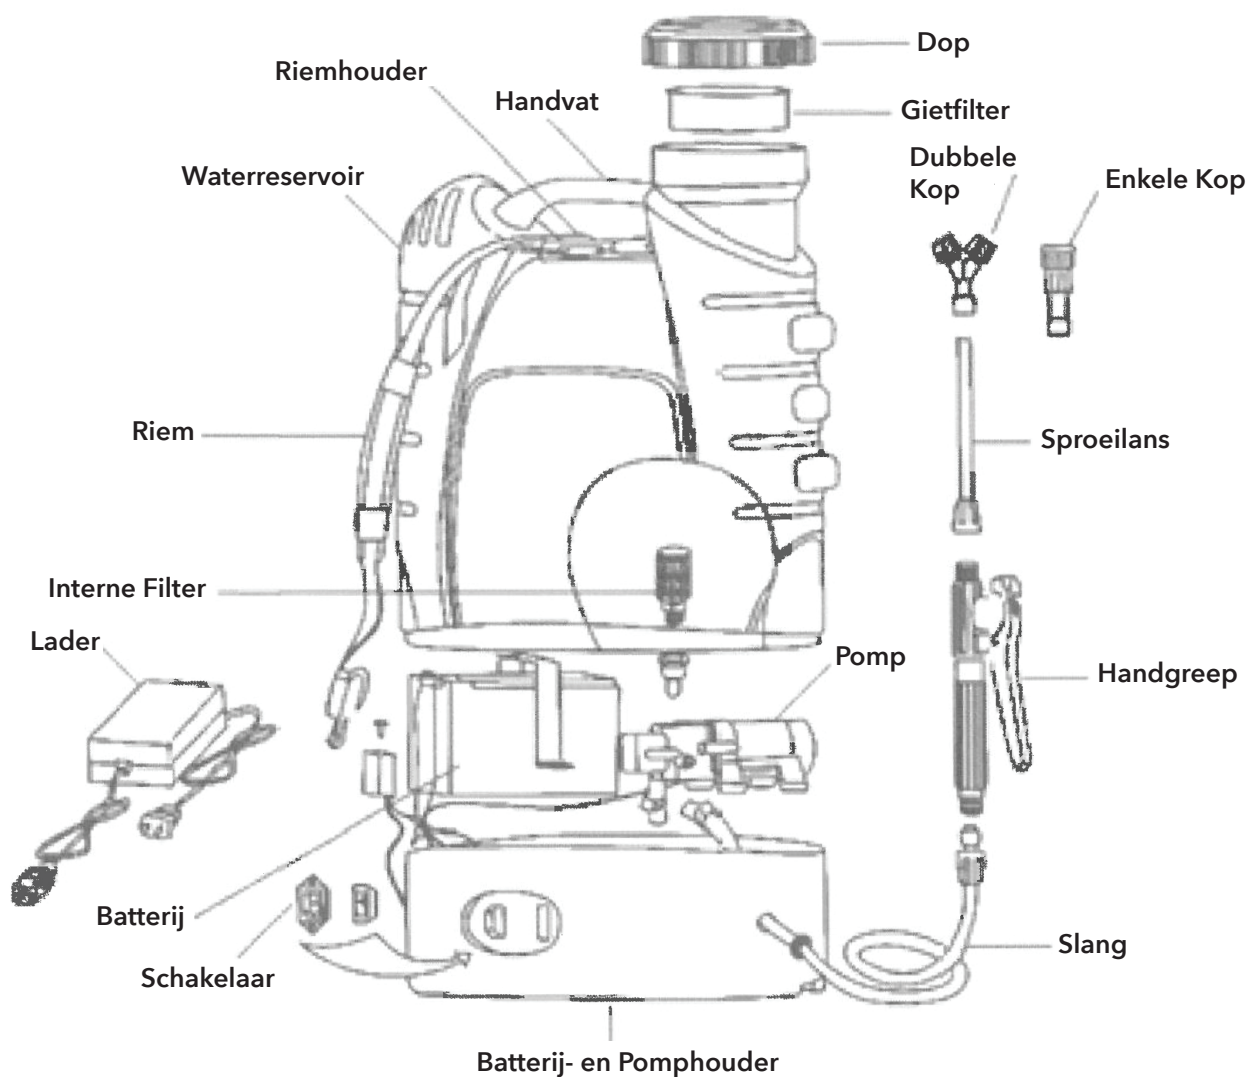

Killgerm®

Bij ons bent u
in veilige handen!

www.killgerm.com

ACCU SPRAYER EASY SPRAY

Killgerm Benelux nv - Kantoor Turnhout (België)
t +32 (0)14 44 22 70 e verkoop@killgerm.com
www.killgerm.be

Killgerm Nederland bv - Kantoor Gilze (Nederland)
t +31 (0)161 219 520 e verkoop-nl@killgerm.com
www.killgerm.nl